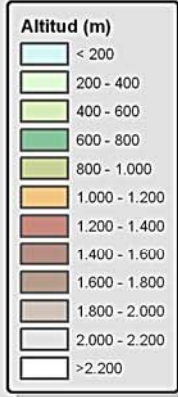

ZEC Sierra de Aralar

1:90.000