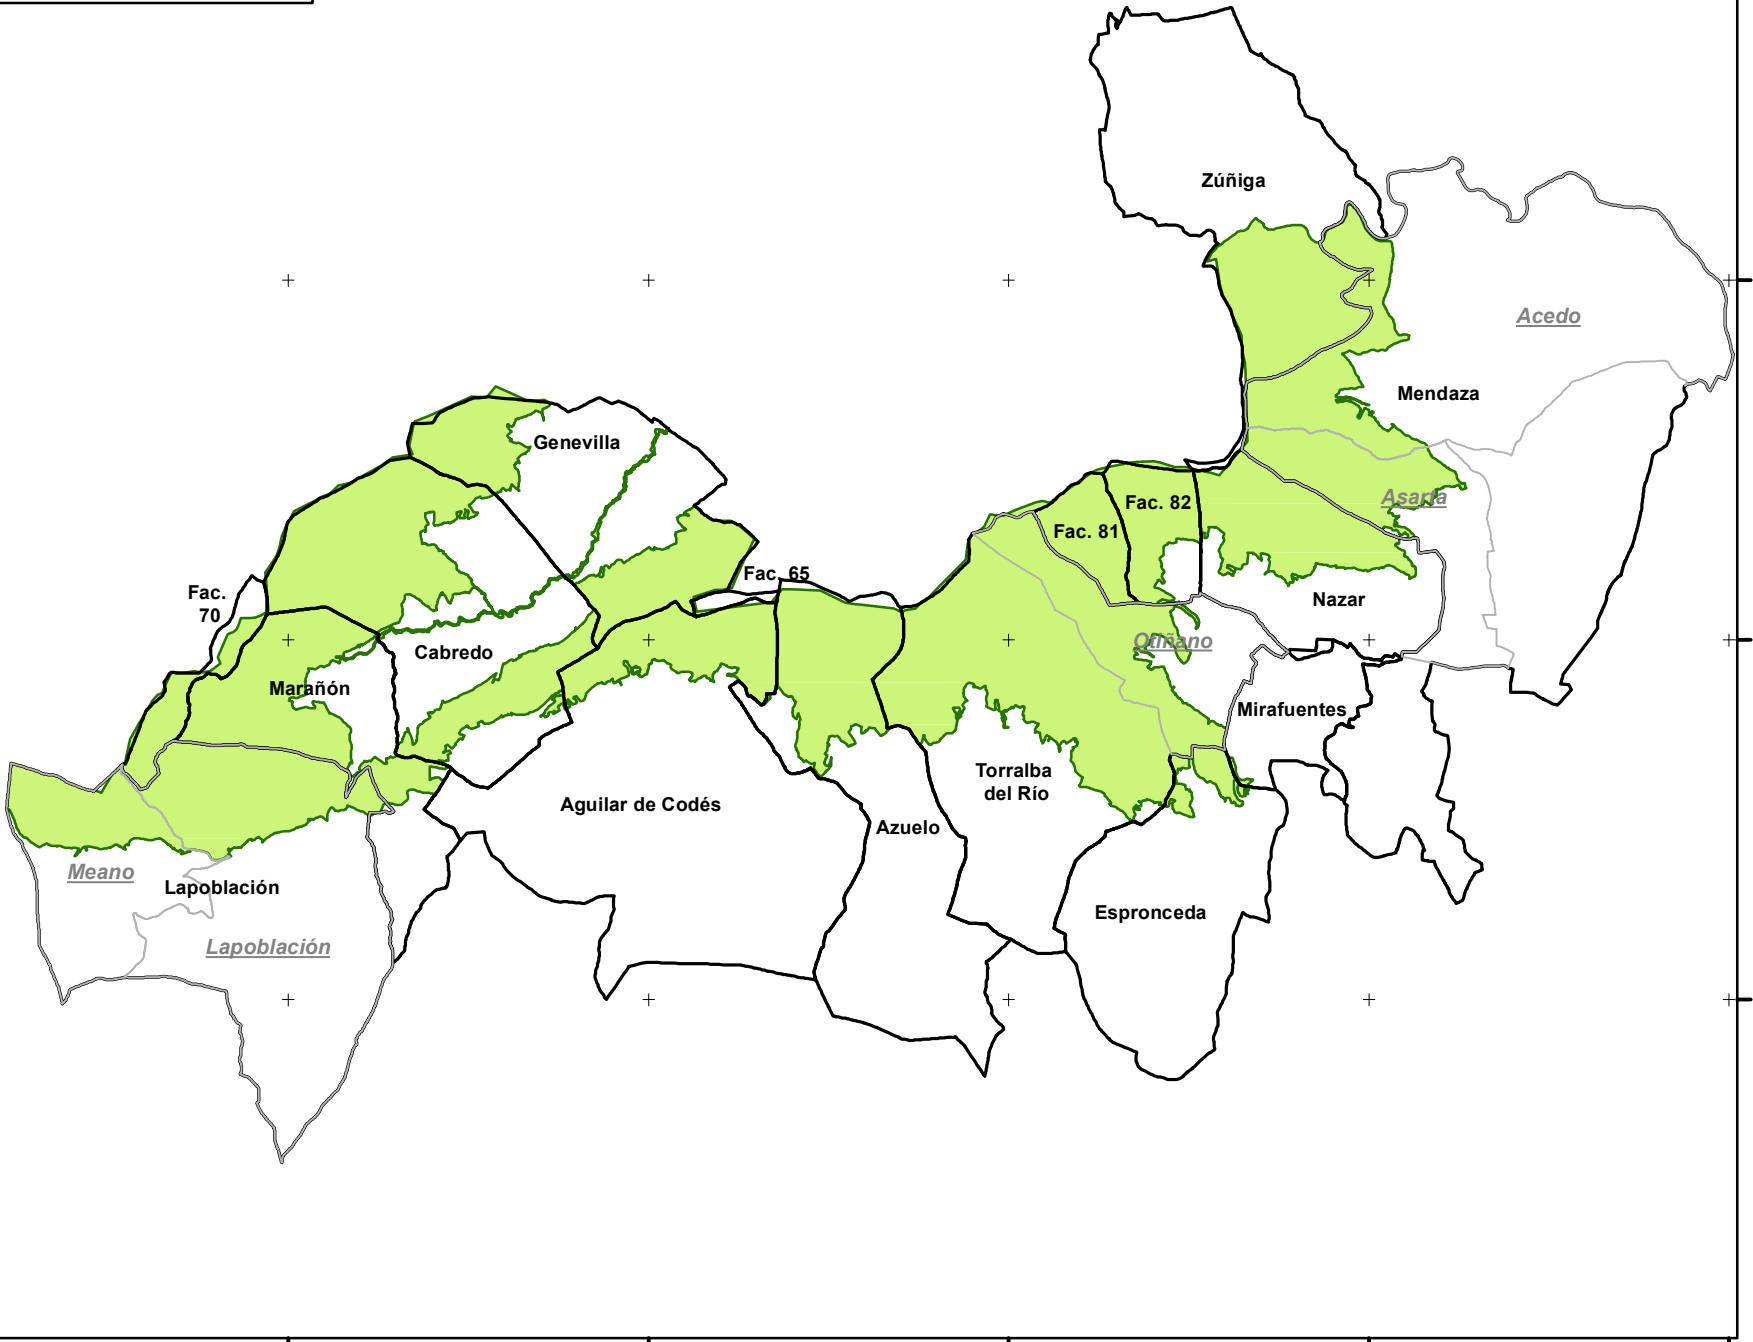

Leyenda:

-  Límite LIC
-  Límite de municipio
-  Límite de concejo

Fuente de información:
1) Límites LIC: Versión Europea. Gobierno de Navarra.
2) Municipios y Concejos: Gobierno de Navarra.

Escala de información:
1) Límite LIC: 1:5.000
2) Municipios y Concejos: 1:5.000

<p>Escala: N DINA4: 1:105,000 0 500 1,000 m</p>	<p>Sistema de referencia: EPSG: 25830 ETRS89/ UTM Huso 30N</p>
---	--