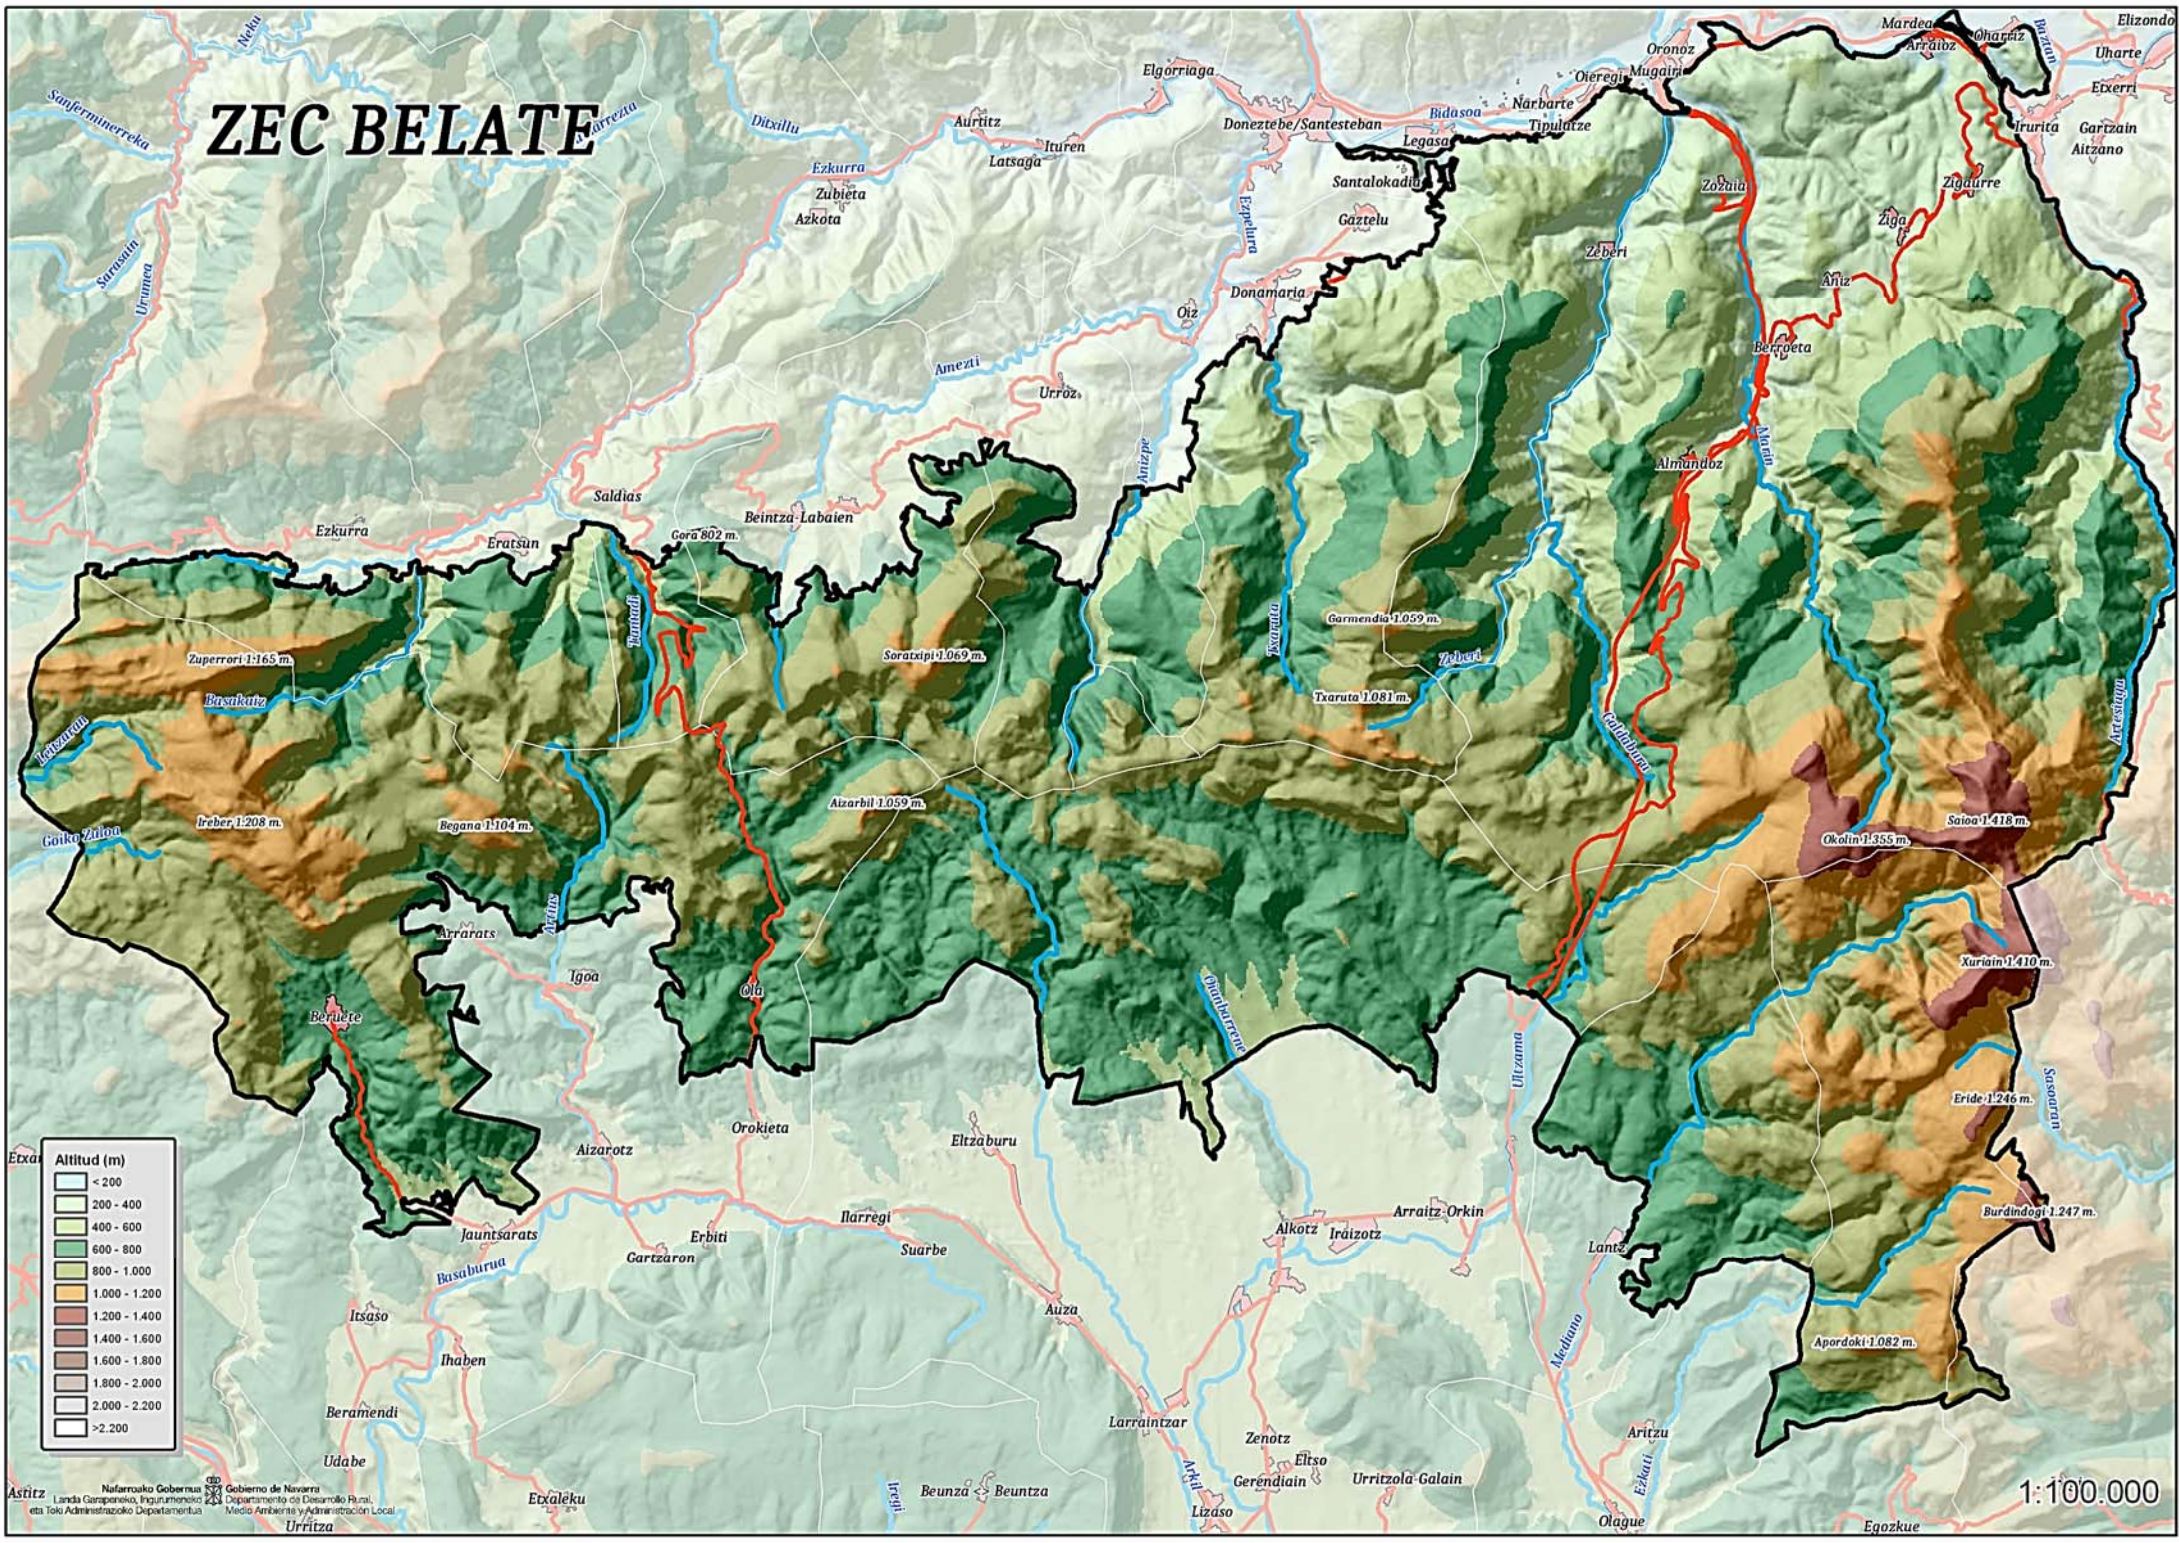

ZEC BELATE

Altitud (m)	
< 200	Lightest green
200 - 400	Light green
400 - 600	Medium green
600 - 800	Dark green
800 - 1.000	Greenish-brown
1.000 - 1.200	Yellowish-brown
1.200 - 1.400	Orange-brown
1.400 - 1.600	Reddish-brown
1.600 - 1.800	Dark reddish-brown
1.800 - 2.000	Dark brown
2.000 - 2.200	Very dark brown
> 2.200	Black