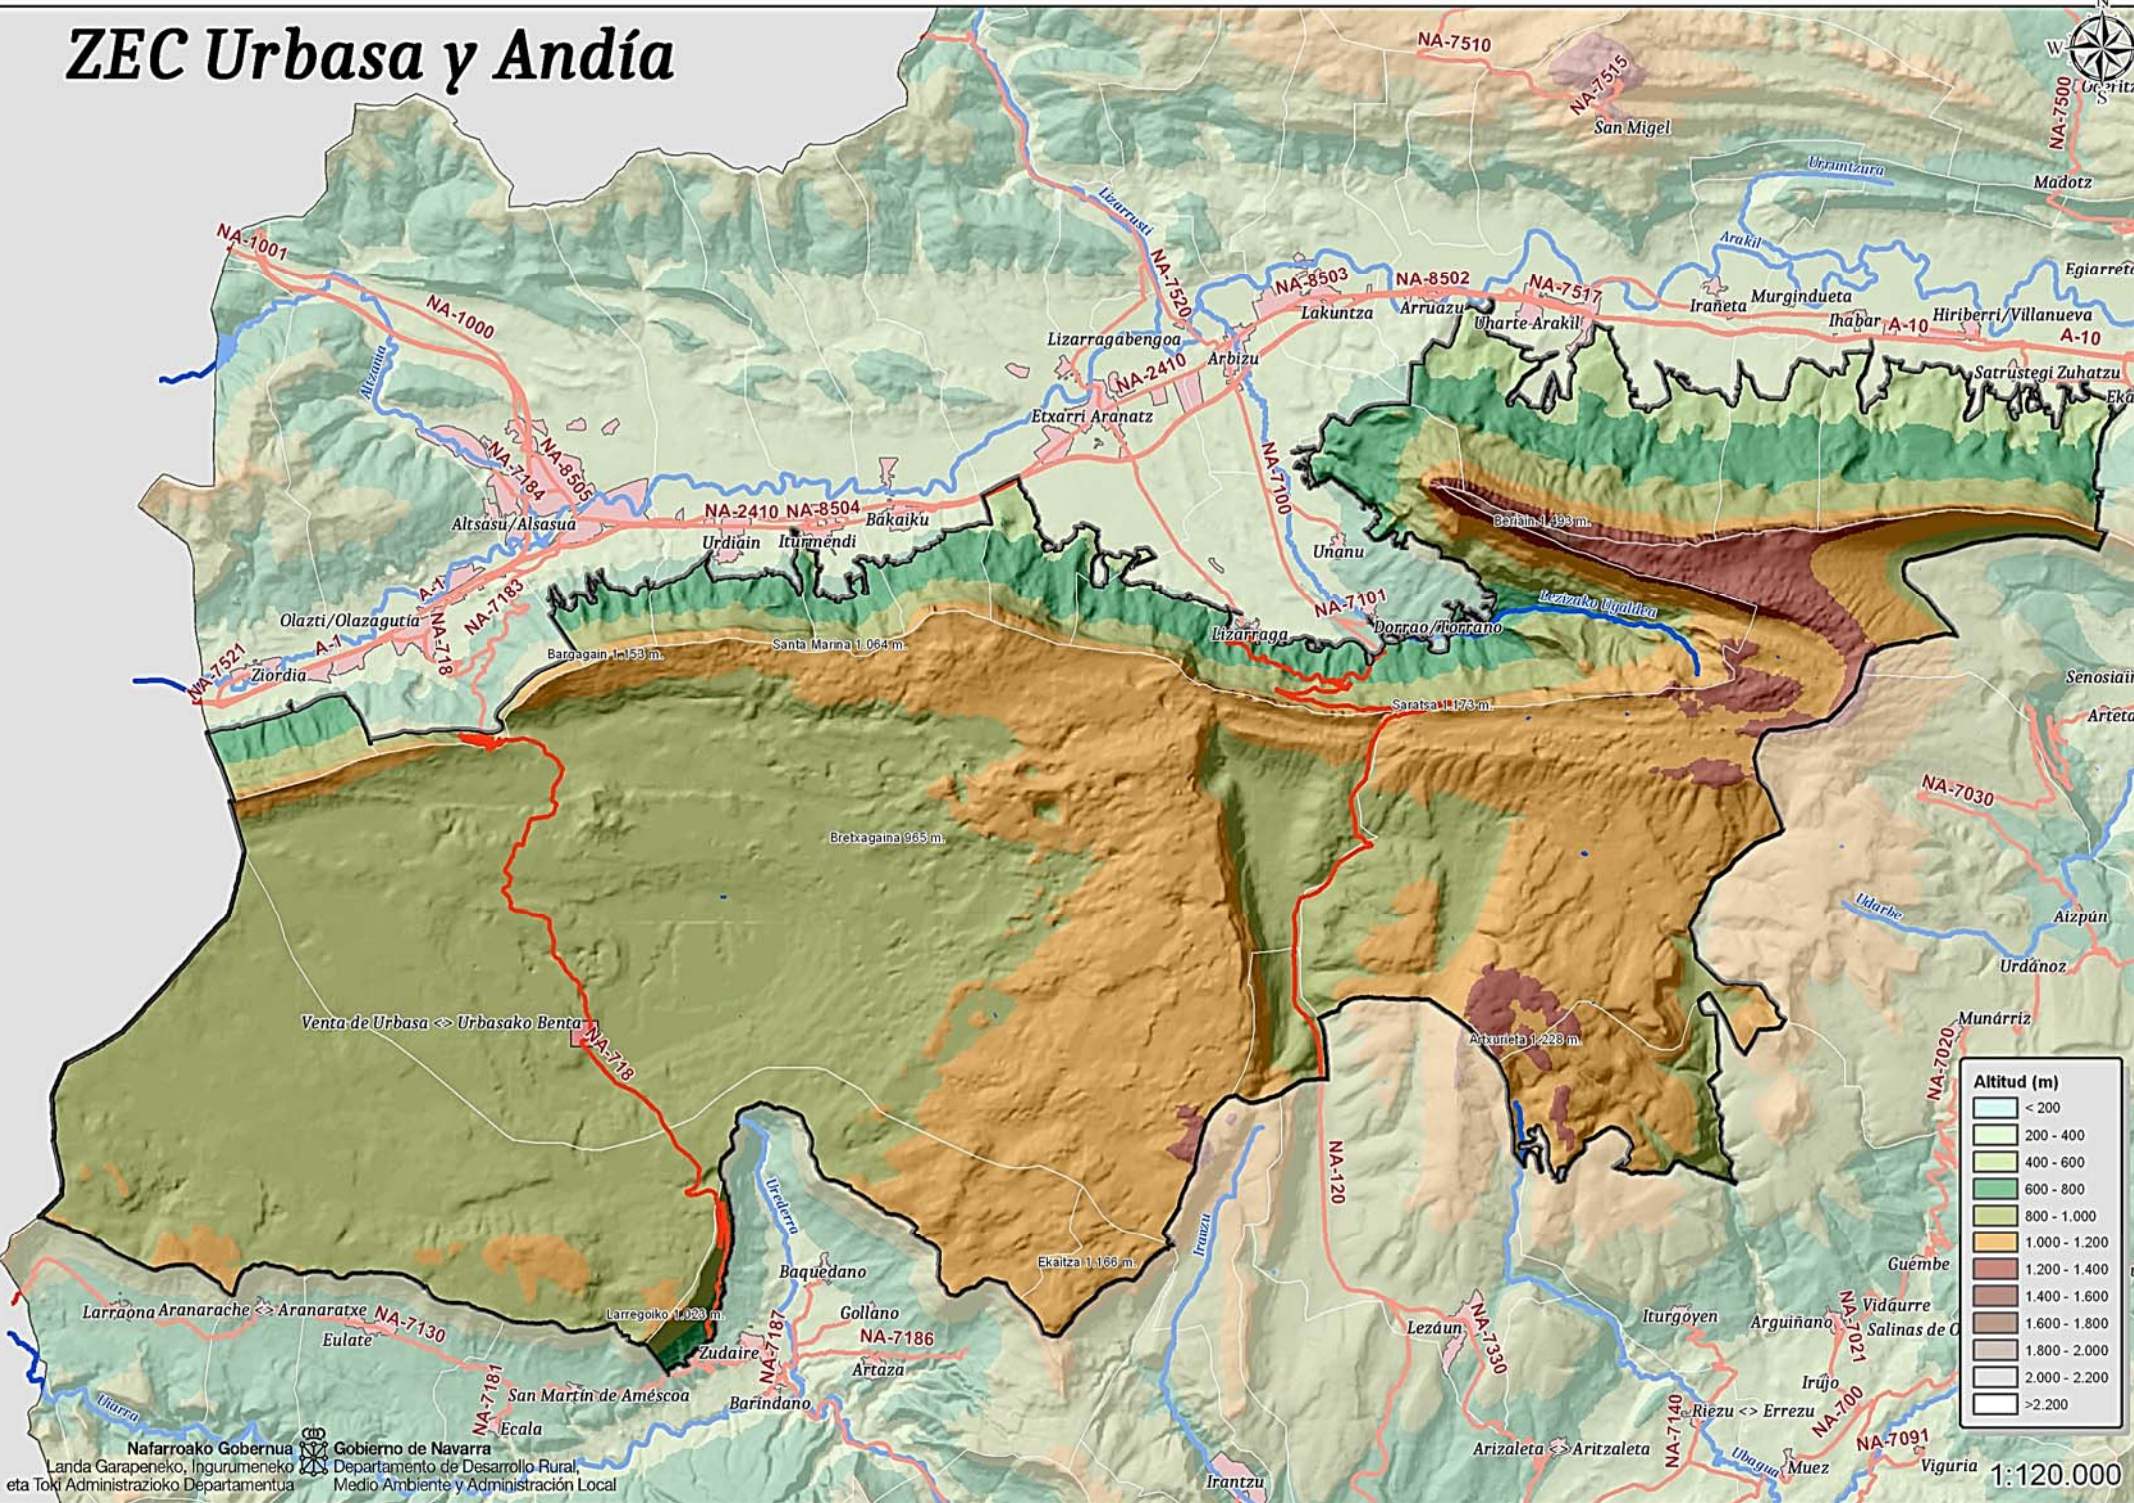

# ZEC Urbasa y Andía

**Altitud (m)**

< 200
200 - 400
400 - 600
600 - 800
800 - 1.000
1.000 - 1.200
1.200 - 1.400
1.400 - 1.600
1.600 - 1.800
1.800 - 2.000
2.000 - 2.200
>2.200

1:120.000

Nafarroako Gobernua  
Landa Garapeneko, Ingurumeneko  
eta Toki Administrazioeko Departamentua