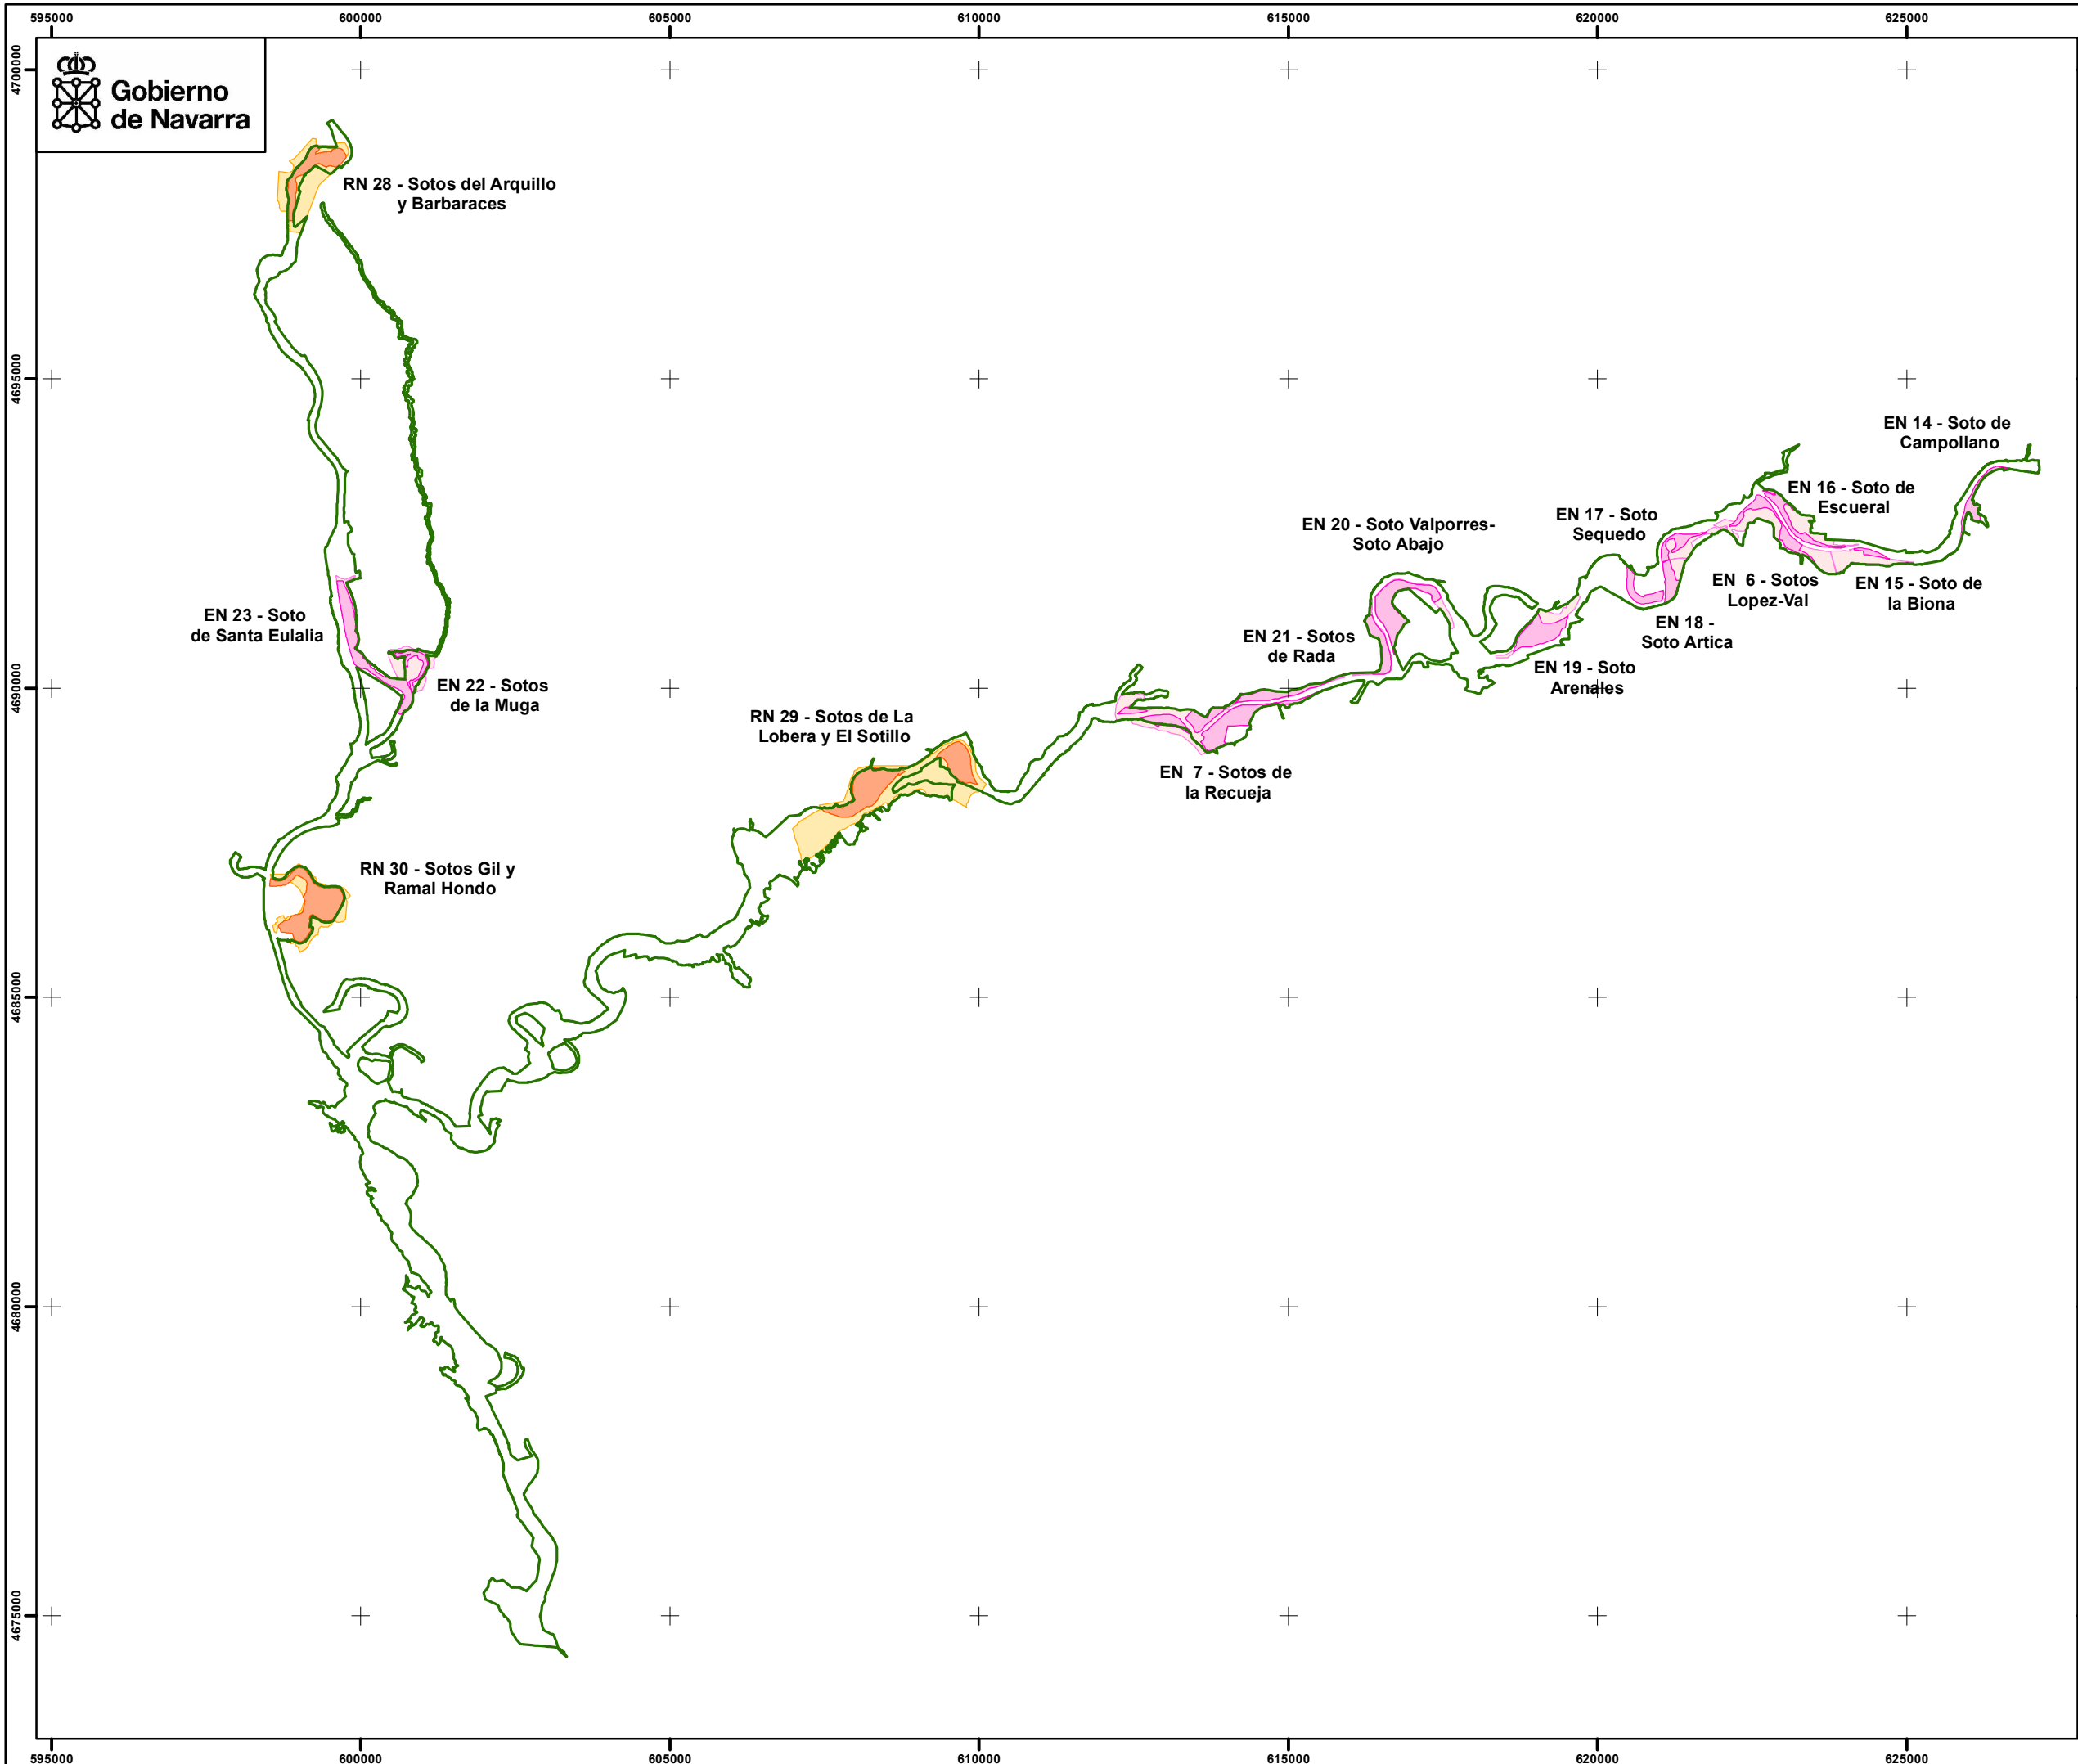

Gobierno de Navarra

Título: LIC ES2200035 - Tramos Bajos del Aragón y del Arga

ESPACIOS NATURALES

Mapa: 2

Leyenda:

Limite LIC: ES2200035 Tramos Bajos del Aragón y del Arga

Espacios naturales

Enclaves Naturales

Reservas Naturales

Zonas periféricas de protección

Enclaves Naturales

Reservas Naturales

Fuente de información:

- 1) Limite LIC: Versión Europea. Gobierno de Navarra.
2) Espacios naturales: Gobierno de Navarra.

Escala de información:

- 1) Limite LIC: 1:5.000
2) Espacios naturales: 1:10.000

Scale bar and north arrow. Includes text: Escala: 1:100,000, DINA3, 0 0.5 1 2 km.

Sistema de referencia: EPSG: 25830 ETRS89/ UTM Huso 30N

Fecha: Enero 2017